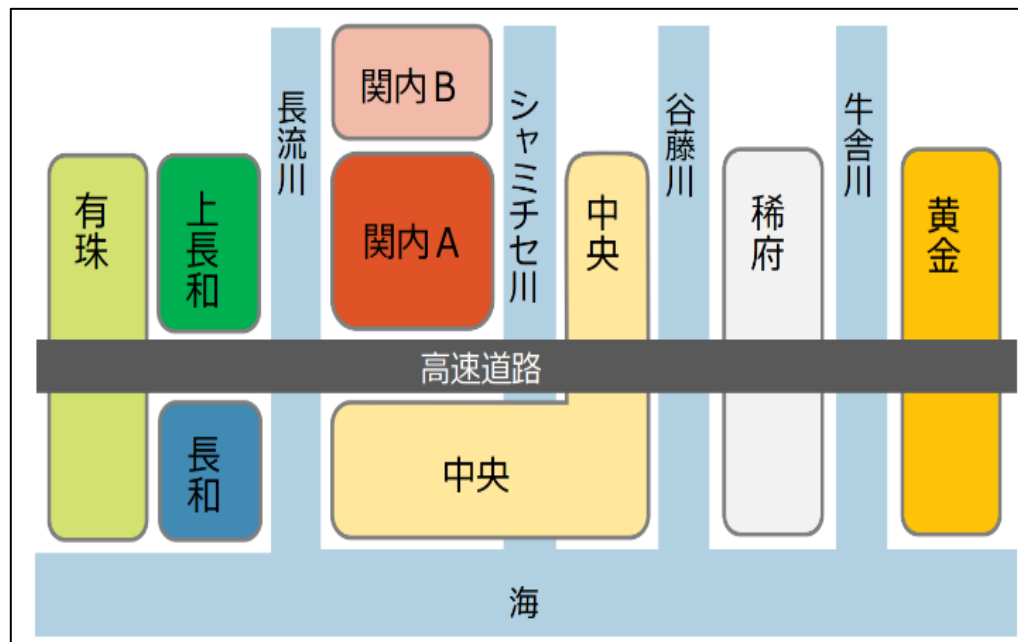

午前便

黄金	稀府	中央
8:30頃	➡ 8:40頃	➡ 9:00頃
9:30頃	➡ 9:40頃	➡ 10:00頃
10:30頃	➡ 10:40頃	➡ 11:00頃

午後便(4月から運行開始)

中央	稀府	黄金
12:00頃	➡ 12:20頃	➡ 12:30頃
13:00頃	➡ 13:20頃	➡ 13:30頃
14:00頃	➡ 14:20頃	➡ 14:30頃

【新】通常便

中央・関内地区のみの運行となります。

<変更前>

<変更後>

<変更後>

予約はどちらでもOK

伊達ハイヤー ☎22-1880
光星タクシー ☎23-0101

から まで	中央	関内 A	関内 B
中央	500円	500円	1,000円
関内 A	500円	500円	500円
関内 B	1,000円	500円	500円

<地区別説明会のご案内>

制度変更についての説明会を開催いたします。事前の申し込みは不要ですので、直接、会場へお越しください。