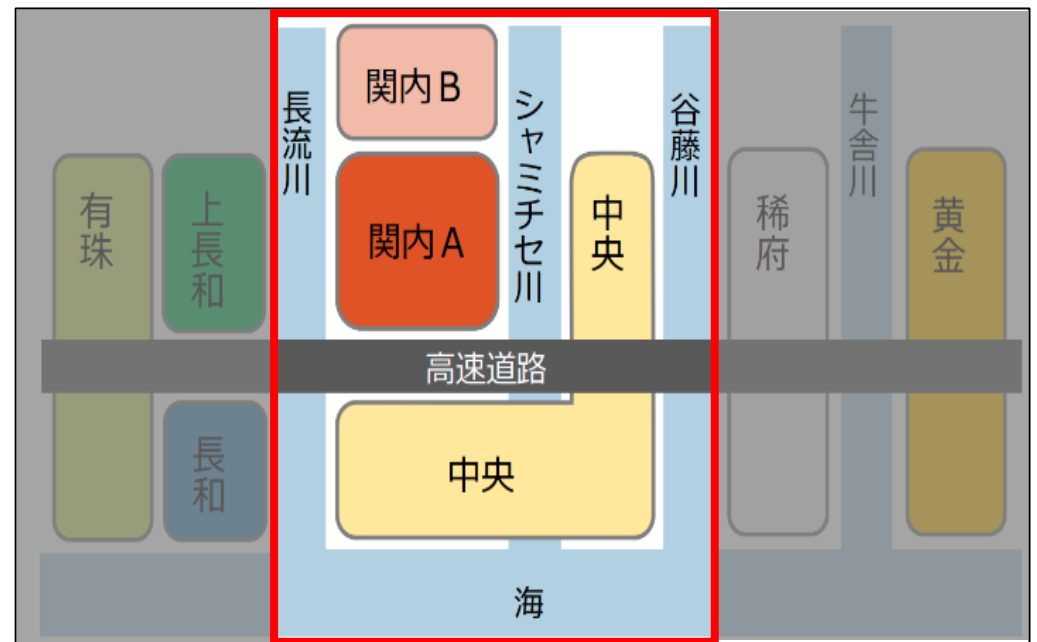

有珠	長和・上長和	中央
8:30頃	➡ 8:45頃	➡ 9:00頃
9:30頃	➡ 9:45頃	➡ 10:00頃
10:30頃	➡ 10:45頃	➡ 11:00頃

午後便(4月から運行開始)

中央	長和・上長和	有珠
12:00頃	➡ 12:15頃	➡ 12:30頃
13:00頃	➡ 13:15頃	➡ 13:30頃
14:00頃	➡ 14:15頃	➡ 14:30頃

○黄金・稀府 **はまなす号(伊達ハイヤー) ☎22-1880**

午前便

黄金	稀府	中央
8:30頃	➡ 8:40頃	➡ 9:00頃
9:30頃	➡ 9:40頃	➡ 10:00頃
10:30頃	➡ 10:40頃	➡ 11:00頃

午後便(4月から運行開始)

中央	稀府	黄金
12:00頃	➡ 12:20頃	➡ 12:30頃
13:00頃	➡ 13:20頃	➡ 13:30頃
14:00頃	➡ 14:20頃	➡ 14:30頃

【新】通常便

中央・関内地区のみの運行となります。

<変更前>

<変更後>

<変更後>

予約はどちらでもOK

伊達ハイヤー ☎22-1880
光星タクシー ☎23-0101

から まで	中央	関内 A	関内 B
中央	500円	500円	1,000円
関内 A	500円	500円	500円
関内 B	1,000円	500円	500円

<地区別説明会のご案内>

制度変更についての説明会を開催いたします。事前の申し込みは不要ですので、直接、会場へお越しください。